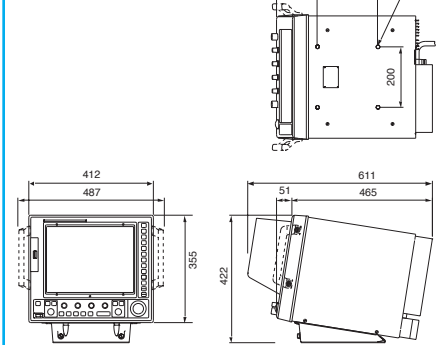

☆仕様

★空中線部

空中線	XN12AF	XN20AF	XN24AF
FR-1510M3(10kW)	○	○	○
FR-1525M3(25kW)	○	○	○
長さ	120 cm	200 cm	240 cm
水平ビーム幅(-3dB点)	1.8°	1.23°	0.95°
垂直ビーム幅	20°	20°	20°

回転数 : 24 / 42 rpm (選択)
耐風速 : 相対風速51.5 m/s (無風時)

★受信部 (空中線部に内蔵)

周波数・型式: Xバンド...9410 MHz, P0N
出力 : FR-1510 MARK-3... 10 kW、FR-1525 MARK-3... 25 kW
同調 : 手動/自動

★指示部

ブラウン管 : 15 型角型カラーブラウン管
指示方式 : デイライト、ラスタースキャン方式、16階調、有効直径185 mm
最小探知距離 : 27 m (0.25 nmレンジに於いて)

距離範囲 : 0.125, 0.25, 0.5, 0.75, 1.5, 3, 6, 12, 24, 48, 72, 96*nm
*印はFR-1525 MARK-3のみ

方位 : ±1°以内
表示モード : ヘッドアップ、カーソルジャイロ*、コースアップ*、ノースアップ*、トルーモーション*
*は別途外部センサが必要

エコートレイル : 時間...15秒, 30秒, 1分, 3分, 6分, 15分, 30分, もしくは連続

他の機能 : ●海面反射除去 ●雨雪反射除去 ●パネル輝度 (16段) ●船首線調整 ●船尾線表示 ●送信停止区域設定 ●EBL(2個) ●VRM(2個) ●平行カーソル ●信号処理 ●干渉除去 ●物標拡大 ●オフセンタ ●ノイズ除去 ●見張警報 ●ズーム ●Eプロット (EPA) 10個 ●トレイルコピー ●エコー3色表示 (非IMO仕様のみ)

★ATA 機能 (ARP-17) オプション

最大20物標を自動/手動捕捉・自動追尾。捕捉 (自動10個+手動10個もしくは手動20個)

★ビデオプロッタ (RP-17) オプション*

縮尺 : 0.125-96 nm
※ FR-1510M3は、72nmまで
プロット時間 : 10秒 / 30秒 / 1分 / 5分 / 10分 / 30分 / 連続
記憶点数 : 自航跡...マーク...6,000点
他航跡...6,000点
レーダーマップ...3,000点
航路...10航路 (1航路 / 30点)

★電源

DC仕様...DC 24・32 V
AC仕様...AC100・110・115 / 220・230 V, 1φ, 50/60 Hz

★消費電力

	DC 24 V	DC 32 V	AC100/200V (電圧は100V時)
FR-1510 MARK3	200 W / 8.3 A	200 W / 6.3 A	310 VA / 3.1 A
FR-1525 MARK3	220 W / 9.2 A	220 W / 6.9 A	340 VA / 3.4 A
	条件: 24 rpm, 無風時		
FR-1510 MARK3	210 W / 8.8 A	210 W / 6.6 A	325 VA / 3.3 A
FR-1525 MARK3	230 W / 9.6 A	230 W / 7.2 A	355 VA / 3.6 A
	条件: 42 rpm, 無風時		

★指示部