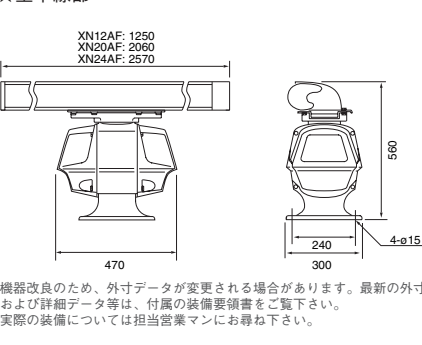

★指示部

★空中線部

☆構成

★標準構成

1. 指示部 ×1 (約 26 kg)
2. 空中線部 (選択) ×1
 - (1) 120 cm 型 (XN12AF) ... (約 31 kg)
 - (2) 200 cm 型 (XN20AF) ... (約 34 kg)
 - (3) 240 cm 型 (XN24AF) ... (約 36 kg)
 ※ FR-1510MARK-3は(1)(2)のみ。
※ FR-1525MARK-3は(2)(3)のみ。
3. 工事材料、付属品、予備品