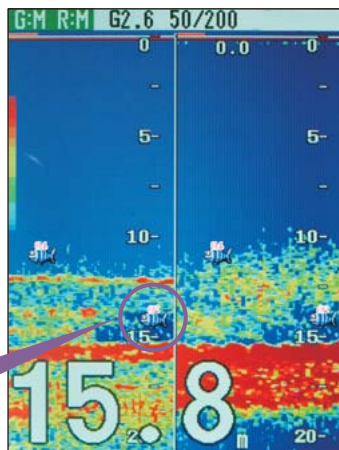

Try! ACCU-FISH!

アキュフィッシュ活用例

FURUNO®

FURUNO®

ベイトフィッシュの中にターゲットを発見!

本機能の特徴として、10cm未満の小さな魚は数値表示しないため、ベイトフィッシュとターゲットの見分けに大変有効です。

写真では、ベイトフィッシュの反応の中にターゲットの反応が確認できます。今まさにベイトフィッシュを狙っているターゲットの状況を把握できるのも、この機能の大きな魅力の一つです。

10cm以上の魚の反応をフィッシュマークで表示するため、従来魚探では判別しづかったターゲットも見つけやすくなります

立ち木の中でも魚がわかる!

フルノ独自のデジタル最新技術により、高分解能な映像をお楽しみいただける本機はバスフィッシングにも最適です。人造湖にある立ち木の映像も枝振りまで表現できるだけでなく、フィッシュマークを表示することで立ち木に付いている魚まで発見できます。さらに本機能を使用すれば、魚のサイズを把握でき、立ち木に付いている魚の状況を見ながら効率の良いポイント選びが可能になります。

立ち木とそこに付く単体魚の反応

8.4型2周波カラー液晶魚群探知機 FCV-585

仕様	
表示器	8.4型TFTカラーLCD 縦型
解像度	640 x 480ドット (VGA)
表示色	8/16/64色
表示範囲	レンジ 2~800 m、シフト 800 m
拡大レンジ	2~800 m 3~10 m (海底直線拡大レンジ)
表示モード	1周波単記、2周波併記、マーカー拡大、海底追尾拡大、海底直線拡大、航法画面1/2、潮汐グラフ、Aスコop
画像送り	8段階 (停止、1/16、1/8、1/4、1/2、1、2/1、4/1、船速同期)
警報	海底、魚群 (普通、底付)、魚群レベル、水温、船速、到着の各種警報
その他の機能	オート (フィッシング、クルージング)、シフト、干渉除去、クラッタ、TVG、ホワイトマーカー、色調
周波数	50/200 kHz
送信出力	600 W (1 kW送受波器の接続が可能*) *分配箱MB-1100が必要です。
送信回数	毎分3000回 (5mレンジ)
防水	IEC IP 55 (耐噴流水)
電源	DC 12-24 V 最大16 W以下

太陽光の反射の回避や、ディスプレイを確認する位置に合わせて、表示角度を上下左右、自由自在に調節することができます。

指示部

ブラケットタイプ 2.5 kg
フラッシュマウントタイプ 2.0 kg

相互系統図

★ご購入の前に

- 仕様および外観は機器改良のため予告なく変更することがあります。
- 当製品をお買い上げの場合、取付工事費、オプション費等は別途ご請求させていただきます。
- 印刷物と製品とは多少色合いが異なる場合があります。あらかじめご了承ください。
- このカタログの内容詳細については販売店または当社国内営業部FUNnetにおたずね下さい。