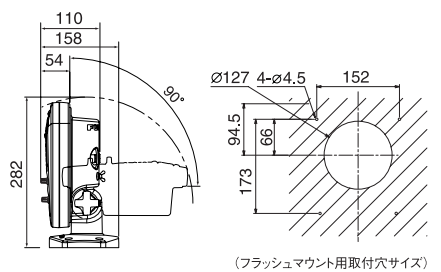

構成	
指示器x1 (約2.5 kg)
送受波器x1 (標準出力600 W)
工事材料、予備品、付属品	

- オプション
- 水温船速センサー ●水温センサー ●インナーハルキット ●分配箱
 - 送受波器 ●ケーブル組品 (送受波器・センサー用)

*送受波器をインナーハル装備した場合、減衰により単体魚が検出できない、または小さめに表示する場合があります。

ディスプレイを上下左右に傾け可能なスイベルマウントハンガーを採用

太陽光の反射の回避や、ディスプレイを確認する位置に合わせて、表示角度を上下左右、自由自在に調節することができます。

指示部

ブラケットタイプ 2.5 kg
フラッシュマウントタイプ 2.0 kg

相互系統図

★ご購入の前に

- 仕様および外観は機器改良のため予告なく変更することがあります。
- 当製品をお買い上げの場合、取付工事費、オプション費等は別途ご請求させていただきます。
- 印刷物と製品とは多少色合いが異なる場合があります。あらかじめご了承ください。
- このカタログの内容詳細については販売店または当社国内営業部FUNnetにおたずね下さい。