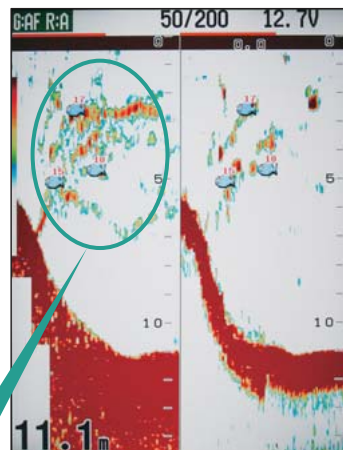

Try! ACCU-FISH!

アキュフィッシュ活用例

FURUNO®

FURUNO®

ベイトフィッシュの中にターゲットを発見!

本機能の特徴として、10cm未満の小さな魚は数値表示しないため、ベイトフィッシュとターゲットの見分けに大変有効です。

写真では、ベイトフィッシュの反応の中にターゲットの反応が確認できます。今まさにベイトフィッシュを狙っているターゲットの状況を把握できるのも、この機能の大きな魅力の一つです。

10cm以上の魚の反応をフィッシュマークで表示するため、従来魚探では判別しづかったターゲットも見つけやすくなります

立ち木の中でも魚がわかる!

フルノ独自のデジタル最新技術により、高分解能な映像をお楽しみいただける本機はバスフィッシングにも最適です。人造湖にある立ち木の映像も枝振りまで表現できるだけでなく、フィッシュマークを表示することで立ち木に付いている魚まで発見できます。さらに本機能を使用すれば、魚のサイズを把握でき、立ち木に付いている魚の状況を見ながら効率の良いポイント選びが可能になります。

立ち木とそこに付く単体魚の反応

8.4型2周波カラー液晶魚群探知機 FCV-585

仕様	
表示器	8.4型TFTカラーLCD 縦型
解像度	640 x 480ドット (VGA)
表示色	8/16/64色
表示範囲	レンジ 2~800 m、シフト 800 m
拡大レンジ	2~800 m 3~10 m (海底直線拡大レンジ)
表示モード	1周波単記、2周波併記、マーカー拡大、海底追尾拡大、海底直線拡大、航法画面1/2、潮汐グラフ、Aスコop
画像送り	8段階 (停止、1/16、1/8、1/4、1/2、1、2/1、4/1、船速同期)
警報	海底、魚群 (普通、底付)、魚群レベル、水温、船速、到着の各種警報
その他の機能	オート (フィッシング、クルージング)、シフト、干渉除去、クラッタ、TVG、ホワイトマーカー、色調
周波数	50/200 kHz
送信出力	600 W (1 kW送受波器の接続が可能*) *分配箱MB-1100が必要です。
送信回数	毎分3000回 (5mレンジ)
防水	IEC IP 55 (耐噴流水)
電源	DC 12-24 V 最大16 W以下