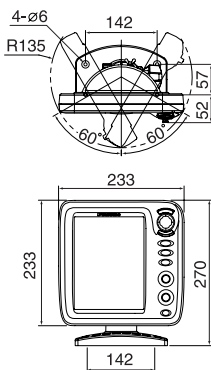

構成	
指示器x1 (約2.5 kg)
送受波器x1 (標準出力600 W)
工事材料、予備品、付属品	

- オプション
- 水温船速センサー ●水温センサー ●インナーハルキット ●分配箱
 - 送受波器 ●ケーブル組品 (送受波器・センサー用)

*送受波器をインナーハル装備した場合、減衰により単体魚が検出できない、または小さめに表示する場合があります。

ディスプレイを上下左右に傾け可能なスイベルマウントハンガーを採用

太陽光の反射の回避や、ディスプレイを確認する位置に合わせて、表示角度を上下左右、自由自在に調節することができます。

指示部

ブラケットタイプ 2.5 kg
フラッシュマウントタイプ 2.0 kg

相互系統図

★ご購入の前に

- 仕様および外観は機器改良のため予告なく変更することがあります。
- 当製品をお買い上げの場合、取付工事費、オプション費等は別途ご請求させていただきます。
- 印刷物と製品とは多少色合いが異なる場合があります。あらかじめご了承ください。
- このカタログの内容詳細については販売店または当社国内営業部FUNnetにおたずね下さい。