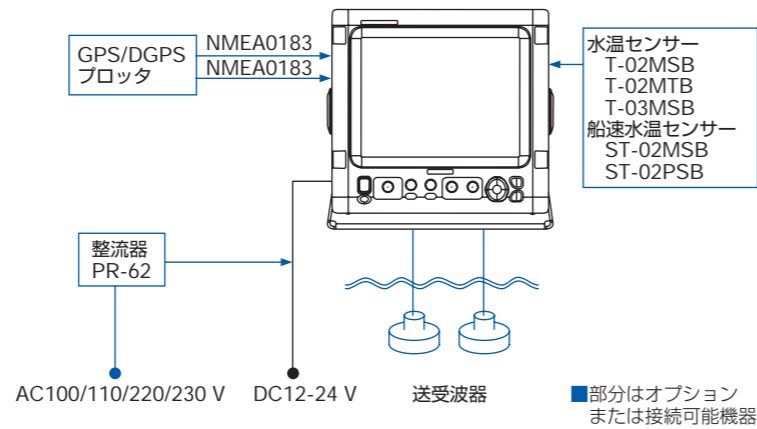

仕様

表示器: 12.1型カラーLCD 横型
 表示色: 8/16/64色
 映像: 解像度800×600ドット SVGA(VESA規格準拠)
 輝度: 1000 cd/m²
 表示範囲: レンジ…5~3000m、
 シフト…0~2000m(高・低独立レンジ有)
 表示モード: 低周波拡大、低周波単記、併記、高周波単記、
 高周波拡大、ユーザー1、ユーザー2
 ※拡大表示には、海底追尾拡大、海底直線拡大、マーカー拡大、
 底質判別拡大をメニューより選択
 画像送り: 左/右方向、観音開き、停止、1/16、1/8、1/4、1/2、
 1/1、2/1、4/1、船速同期
 警報: 海底、魚群、水温*の各種警報
 その他: オートモード、干渉除去、クラッタ、TVG、色消し、
 色調、水温グラフ*、アスコープ、ホワイトマーク、
 ホワイトエッジ
 *印には、水温センサーの接続または外部からの水温データ等が必要
 付加機能: ヒーピング補正、
 単体魚サイズ表示*(ACCU-FISH機能)
 *送受波器50/200-1T使用時にのみ利用可能
 周波数: 28/38/50/68/82/88/107/150/200 kHzより
 2周波選択(フリーシンセサイザー対応)
 送信出力: 1/2/3 kW(選択)
 出力低減: Off/Min/1-10/オート
 送信回数: 20~3000 回/分
 パルス幅: 0.1~5.0 ms
 アンプ: 広ダイナミックアンプ
 防水性: IP55(埋め込み装備時)、IP22(背面)
 電源: DC 12-24 V 最大50 W以下

構成

■標準構成

1. 指示部(表示部・操作部) ×1
2. 工事材料、付属品、予備品

■オプション

1. 船速・水温センサー ST-02MSB(船底貫通型、ブロンズ)、
 ST-02PSB(船底貫通型、プラスチック)
2. 水温センサー T-02MSB(船底貫通型、ブロンズ)、
 T-02MTB(トランザム型、ブロンズ)、
 T-03MSB(船底貫通型、ブロンズ)
3. NMEAケーブル MJ-A6SPF0003-050C(5m)、
 CO-SPEVV-SB-C 2P x 0.2SQLF
 (5/10/15m)
4. 整流器 PR-62
5. 送受波器(2周波選択)
 - 1 kW: 28F-8(28 kHz), 50B-6/6B(50 kHz),
 50B-9B(50 kHz), 68F-8H(68 kHz),
 88B-8(88kHz), 200B-5S(200 kHz),
 50/200-1ST(50/200 kHz), 50/200-1T(50/200 kHz)
 50/200-12M(50/200 kHz)
 - 2 kW: 28F-18(28 kHz), 28BL-6HR(28 kHz),
 38BL-9HR(38 kHz), 50B-12(50 kHz),
 50BL-12/12HR(50 kHz), 82B-35R(82 kHz),
 88B-10(88 kHz), 200B-8/8B(200 kHz)
 - 3 kW: 28F-24H(28 kHz), 28BL-12HR(28 kHz),
 38BL-15HR(38 kHz), 50F-24H(50 kHz),
 50BL-24H/24HR(50 kHz), 68F-30H(68 kHz),
 88F-126H(88 kHz), 100B-10R(100 kHz),
 150B-12H(150 kHz), 200B-12H(200 kHz)

12.1型 2周波カラー魚群探知機

FCV-1150

指示器

フラッシュマウント

相互系統図

- ★ご購入の前に
- 仕様および外観は機器改良のため予告なく変更することがあります。
 - 当製品をお買い上げの場合、取付工事費、オプション費等は別途ご請求させていただきます。
 - 印刷物と製品とは多少色合いが異なる場合があります。あらかじめご了承下さい。
 - このカタログの内容詳細については販売店または当社におたずね下さい。