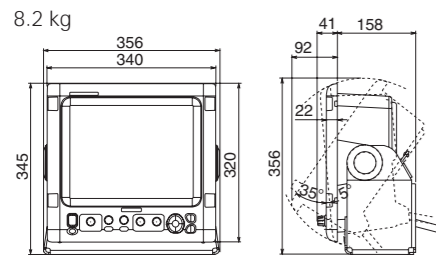

構成

■標準構成

1. 指示部(表示部・操作部) ×1
2. 工事材料、付属品、予備品

■オプション

1. 船速・水温センサー ST-02MSB(船底貫通型、ブロンズ)、
  ST-02PSB(船底貫通型、プラスチック)
2. 水温センサー T-02MSB(船底貫通型、ブロンズ)、
  T-02MTB(トランザム型、ブロンズ)、
  T-03MSB(船底貫通型、ブロンズ)
3. NMEAケーブル MJ-A6SPF0003-050C(5m)、
  CO-SPEVV-SB-C 2P x 0.2SQLF
  (5/10/15m)
4. 整流器 PR-62
5. 送受波器(2周波選択)
  - 1 kW: 28F-8(28 kHz), 50B-6/6B(50 kHz),
    50B-9B(50 kHz), 68F-8H(68 kHz),
    88B-8(88kHz), 200B-5S(200 kHz),
    50/200-1ST(50/200 kHz), 50/200-1T(50/200 kHz)
    50/200-12M(50/200 kHz)
  - 2 kW: 28F-18(28 kHz), 28BL-6HR(28 kHz),
    38BL-9HR(38 kHz), 50B-12(50 kHz),
    50BL-12/12HR(50 kHz), 82B-35R(82 kHz),
    88B-10(88 kHz), 200B-8/8B(200 kHz)
  - 3 kW: 28F-24H(28 kHz), 28BL-12HR(28 kHz),
    38BL-15HR(38 kHz), 50F-24H(50 kHz),
    50BL-24H/24HR(50 kHz), 68F-30H(68 kHz),
    88F-126H(88 kHz), 100B-10R(100 kHz),
    150B-12H(150 kHz), 200B-12H(200 kHz)

12.1型 2周波カラー魚群探知機

FCV-1150

指示器