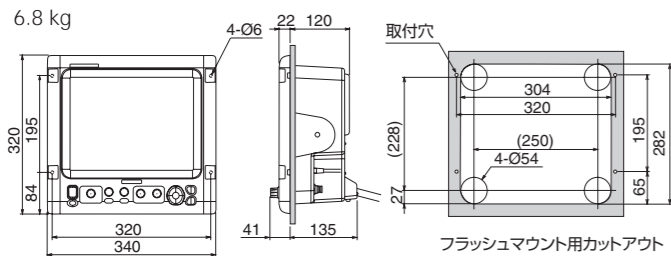

仕様

表示器: 12.1型カラーLCD 横型
表示色: 8/16/64色
映像: 解像度800×600ドット SVGA(VESA規格準拠)
輝度: 1000 cd/m²
表示範囲: レンジ…5~3000m、
シフト…0~2000m(高・低独立レンジ有)
表示モード: 低周波拡大、低周波単記、併記、高周波単記、
高周波拡大、ユーザー1、ユーザー2
※拡大表示には、海底追尾拡大、海底直線拡大、マーカー拡大、
底質判別拡大をメニューより選択
画像送り: 左/右方向、観音開き、停止、1/16、1/8、1/4、1/2、
1/1、2/1、4/1、船速同期
警報: 海底、魚群、水温*の各種警報
その他: オートモード、干渉除去、クラッタ、TVG、色消し、
色調、水温グラフ*、アスコープ、ホワイトマーク、
ホワイトエッジ
*印には、水温センサーの接続または外部からの水温データ等が必要
付加機能: ヒーピング補正、
単体魚サイズ表示*(ACCU-FISH機能)
*送受波器50/200-1T使用時にのみ利用可能
周波数: 28/38/50/68/82/88/107/150/200 kHzより
2周波選択(フリーシンセサイザー対応)
送信出力: 1/2/3 kW(選択)
出力低減: Off/Min/1-10/オート
送信回数: 20~3000 回/分
パルス幅: 0.1~5.0 ms
アンプ: 広ダイナミックアンプ
防水性: IP55(埋め込み装備時)、IP22(背面)
電源: DC 12-24 V 最大50 W以下

構成

■標準構成

1. 指示部(表示部・操作部) ×1
2. 工事材料、付属品、予備品

■オプション

1. 船速・水温センサー ST-02MSB(船底貫通型、ブロンズ)、
  ST-02PSB(船底貫通型、プラスチック)
2. 水温センサー T-02MSB(船底貫通型、ブロンズ)、
  T-02MTB(トランザム型、ブロンズ)、
  T-03MSB(船底貫通型、ブロンズ)
3. NMEAケーブル MJ-A6SPF0003-050C(5m)、
  CO-SPEVV-SB-C 2P x 0.2SQLF
  (5/10/15m)
4. 整流器 PR-62
5. 送受波器(2周波選択)
  - 1 kW: 28F-8(28 kHz), 50B-6/6B(50 kHz),
    50B-9B(50 kHz), 68F-8H(68 kHz),
    88B-8(88kHz), 200B-5S(200 kHz),
    50/200-1ST(50/200 kHz), 50/200-1T(50/200 kHz)
    50/200-12M(50/200 kHz)
  - 2 kW: 28F-18(28 kHz), 28BL-6HR(28 kHz),
    38BL-9HR(38 kHz), 50B-12(50 kHz),
    50BL-12/12HR(50 kHz), 82B-35R(82 kHz),
    88B-10(88 kHz), 200B-8/8B(200 kHz)
  - 3 kW: 28F-24H(28 kHz), 28BL-12HR(28 kHz),
    38BL-15HR(38 kHz), 50F-24H(50 kHz),
    50BL-24H/24HR(50 kHz), 68F-30H(68 kHz),
    88F-126H(88 kHz), 100B-10R(100 kHz),
    150B-12H(150 kHz), 200B-12H(200 kHz)

12.1型 2周波カラー魚群探知機

FCV-1150

指示器

フラッシュマウント

相互系統図